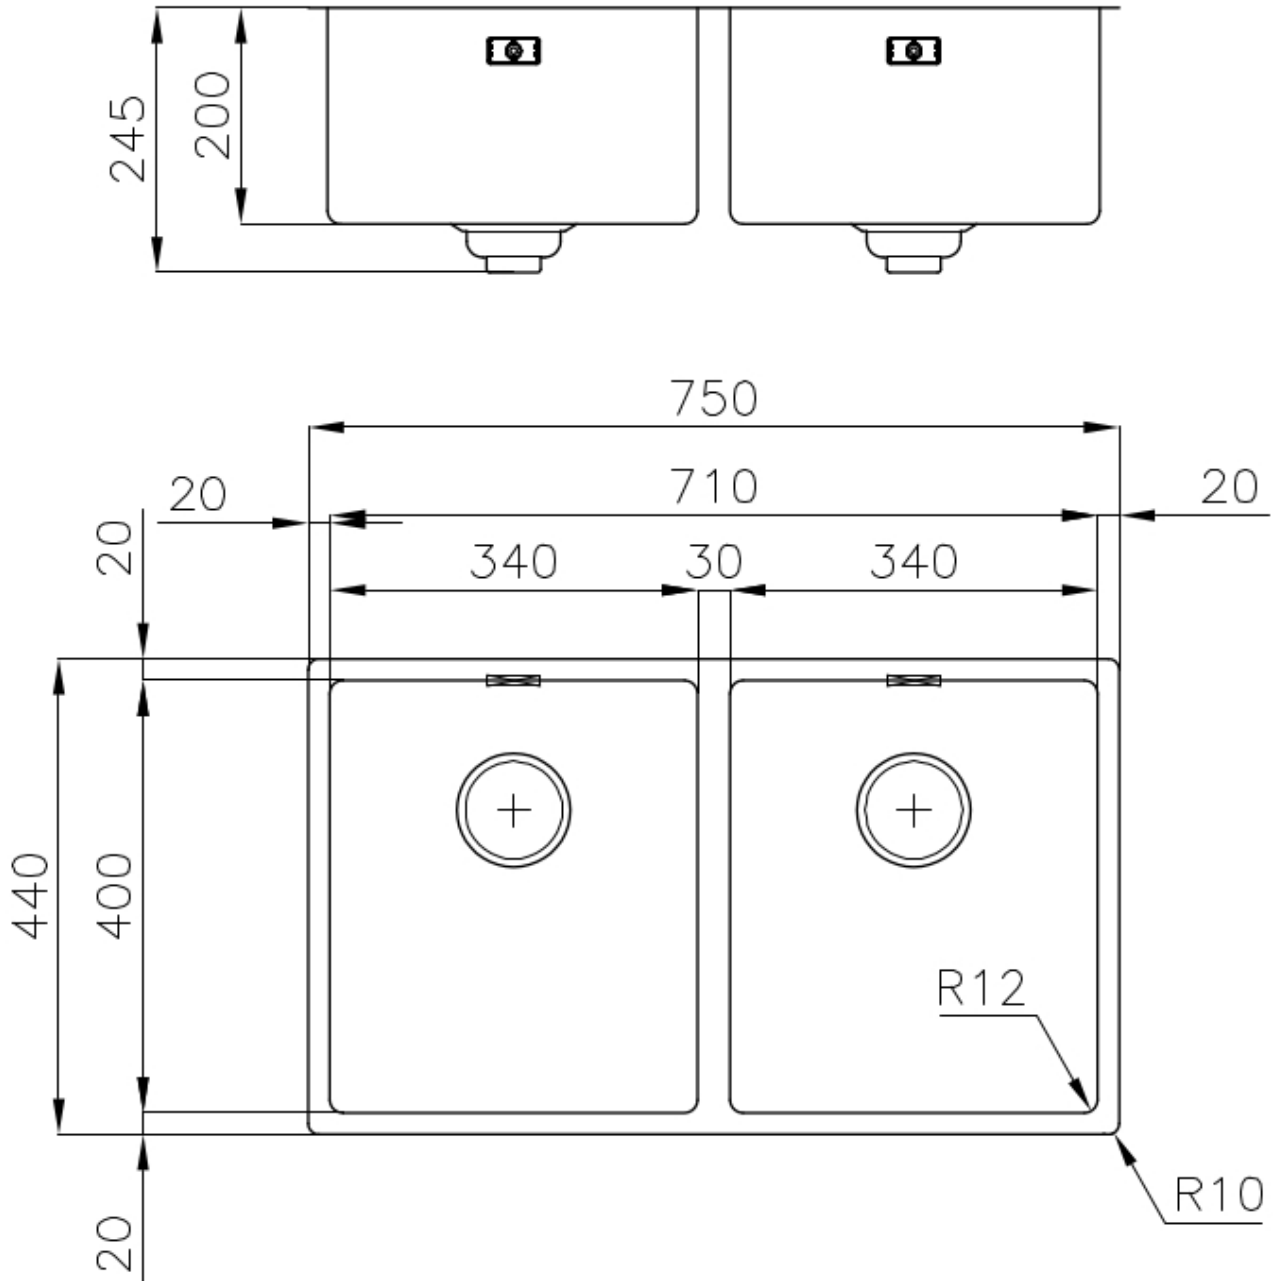

Note:

Poiché il prodotto è costituito da un'unica superficie d'acciaio senza giunture e senza interstizi, non è consentito l'uso del tritarifiuti e della piletta con controllo automatico.

DATI TECNICI