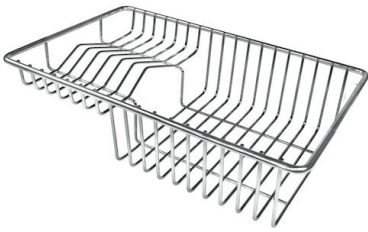

Vasche con forme squadrate dal design moderno e con aumentata capienza. Per un'estetica minimal coniugata con la massima praticità.

PILETTA SPACE

Grazie al tappo in acciaio inox dona allo scarico un aspetto minimal. Space ha inoltre un ingombro limitato e permette l'ottimale utilizzo del vano sottolavello.

Fori Mixer Nessun foro di serie

Foro incasso Vedi scheda tecnica

Gocciolatoio No

Larghezza 75 cm

Misura vasca 340x400mm

Numero vasche 2 vasche

Piletta Piletta SPACE 3,5"

Note:

Poiché il prodotto è costituito da un'unica superficie d'acciaio senza giunture e senza interstizi, non è consentito l'uso del tritarifiuti e della piletta con controllo automatico.

DATI TECNICI

GALLERIA FOTOGRAFICA

ACCESSORI OPZIONALI

Cestello portapiatti inox

8100 303

* solo in abbinamento con l'accessorio
8644 101

Cestello portapiatti inox

8100 201

Griglia portapiatti inox

8100 154